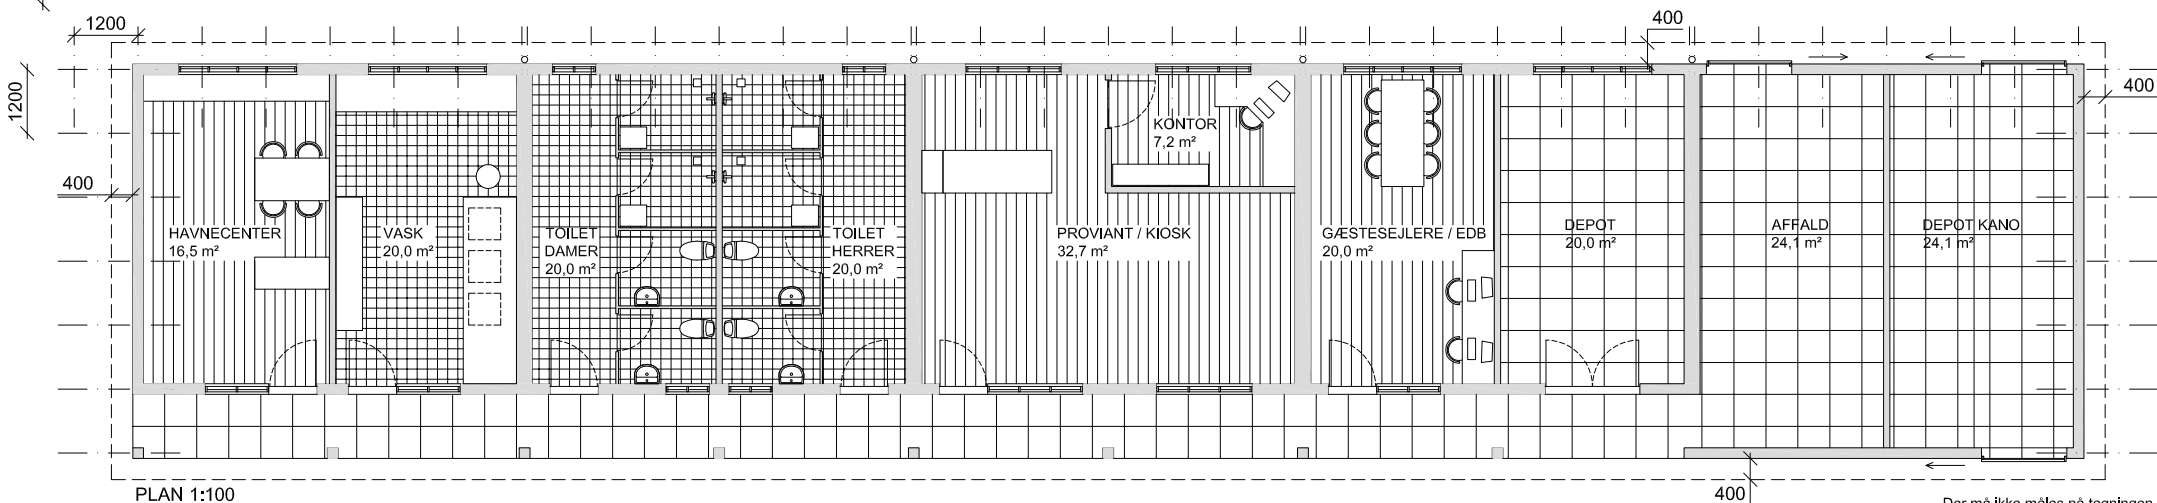

FACADE NORD/VEST 1:100

FACADE SYD/ØST 1:100

PLAN 1:100

Der må ikke måles på tegningen
Alle mål kontrolleres på stedet af entreprenørerne

ORØ BÅDLAUG

Orøhavn
4300 Holbæk

Sagsnr.: 826.09 Tegnet af: HS

Byens Tegnestue ApS Arkitekter maa og Danske ark Forbindelsesvej 5 2100 Kbh. Ø tlf. 35 26 26 13 fax 35 26 22 83

HOVEDPROJEKT

Emne: **PLANER OG FACADER**
Fremtidige forhold

Dato: 01.06.2009 Rev. dato: 21.09.2010

H(99)3.01

Mål: 1:100