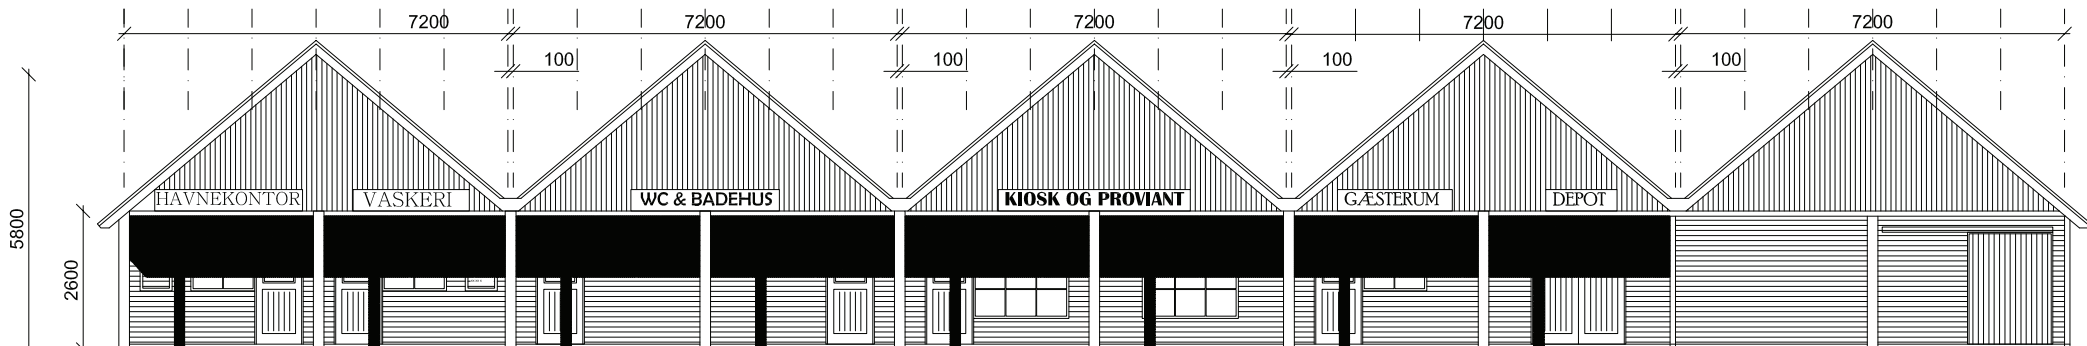

FACADE NORD/VEST 1:100

FACADE SYD/ØST 1:100

PLAN 1:100

Der må ikke måles på tegningen
Alle mål kontrolleres på stedet af entreprenørerne

ORØ BÅDLAUG

Orøhavn
4300 Holbæk

Sagsnr.: 826.09 Tegnet af: HS

Byens Tegnestue ApS Arkitekter maa og Danske ark Forbindelsesvej 5 2100 Kbh. Ø tlf. 35 26 26 13 fax 35 26 22 83

HOVEDPROJEKT

Emne: **PLANER OG FACADER**
Fremtidige forhold

Dato: 01.06.2009 Rev. dato: 21.09.2010

H(99)3.01

Mål: 1:100